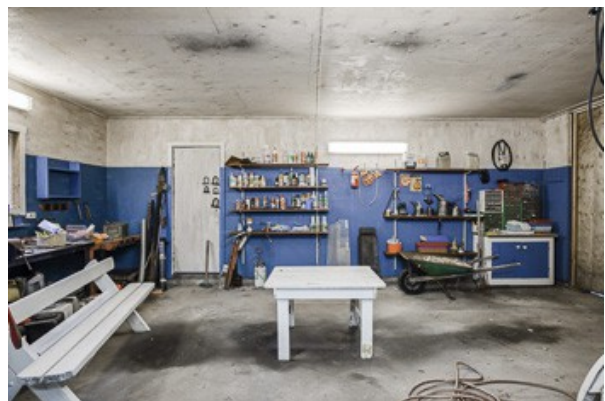

Das Anwesen bietet durch seine Nebengebäude viel Platz. In der Scheune gibt es einen Stallteil mit 2 eingerichteten Pferdeboxen. Somit eignet sich das Anwesen auch als kleiner Pferdehof.

Das Wohnhaus wurde laufend renoviert und Sie können ohne einen Handschlag zu tun einziehen.

Ausstattung u. Aufteilung:

EG

- Eingang in den Flur mit Treppe in das DG
- Küche mit Einbauküche, E-Herd mit Dunstabzug, Kühl-/Gefrierschrank, Holzherd, Platz für eine Essecke
- großes Schlafzimmer mit offenem Kamin
- Wohnzimmer mit Ausgang auf die Veranda
- Schlafzimmer
- gefliestes Badezimmer mit Dusche, WC, Waschbecken und Waschmaschine

Blick auf das Anwesen

Blick auf das Anwesen

Blick auf das Haus

Blick auf die Scheune

Stallteil in der Scheune

Werkstatt in der Scheune

Werkstatt in der Scheune

Blick über das Grundstück

Kleines Nebengebäude

Blick auf das Grundstück

Holzvorrat in der Scheune

Gewächshaus

Blick auf das Haus

im Flur

Blick in die Küche

Blick in die Küche