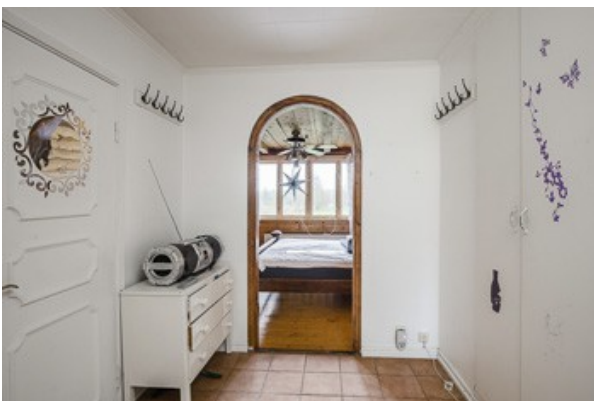

Ausstattung u. Aufteilung:

EG

- Eingang in den Flur mit Treppe in das DG
- Küche mit Einbauküche, E-Herd mit Dunstabzug, Kühl-/Gefrierschrank, Holzherd, Platz für eine Essecke
- großes Schlafzimmer mit offenem Kamin
- Wohnzimmer mit Ausgang auf die Veranda
- Schlafzimmer
- gefliestes Badezimmer mit Dusche, WC, Waschbecken und Waschmaschine

Blick in die Küche

1. Schlafzimmer mit offenem Kamin

offener Kamin im 1. Schlafzimmer

Blick in das Wohnzimmer

Blick in das Wohnzimmer

2. Schlafzimmer

Blick in den Flur

Badezimmer