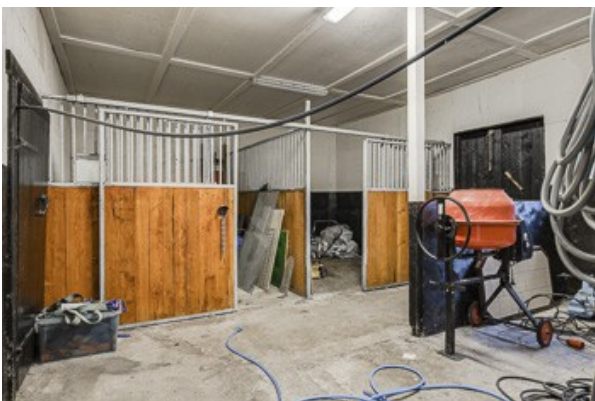

Das Anwesen bietet durch seine Nebengebäude viel Platz. In der Scheune gibt es einen Stallteil mit 2 eingerichteten Pferdeboxen. Somit eignet sich das Anwesen auch als kleiner Pferdehof.

Das Wohnhaus wurde laufend renoviert und Sie können ohne einen Handschlag zu tun einziehen.

Ausstattung u. Aufteilung:

EG

- Eingang in den Flur mit Treppe in das DG
- Küche mit Einbauküche, E-Herd mit Dunstabzug, Kühl-/Gefrierschrank, Holzherd, Platz für eine Essecke
- großes Schlafzimmer mit offenem Kamin
- Wohnzimmer mit Ausgang auf die Veranda
- Schlafzimmer
- gefliestes Badezimmer mit Dusche, WC, Waschbecken und Waschmaschine

Blick auf das Anwesen

Blick auf das Anwesen

Blick auf das Haus

Blick auf die Scheune

Stallteil in der Scheune

Werkstatt in der Scheune

Werkstatt in der Scheune

Blick über das Grundstück

Kleines Nebengebäude

Blick auf das Grundstück

Holzvorrat in der Scheune

Gewächshaus

Blick auf das Haus

im Flur

Blick in die Küche

Blick in die Küche