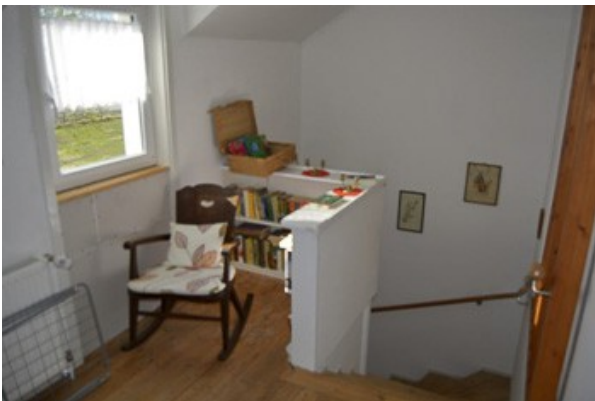

**Preis:**

**SEK 1.470.000**

**EUR 141.000 (ca.)**

<b>Lage u. Ort:</b>	Västergötland / Finnerödja
<b>Beschreibung:</b>	<ul style="list-style-type: none"><li>• 1,5-geschossiges Haus, Holzbauweise, Natursteinfundament, 2-fach verglaste Fenster, Ziegeldach</li><li>• Gewächshaus</li><li>• großer Erdkeller aus Granitsteinen</li><li>• Maschinenhalle ca. 33 qm</li><li>• Scheune ca. 497 qm</li></ul> <p>Dieses Anwesen liegt auf einem gut 4 ha großen Grundstück nur gut 800 m vom See Skagern entfernt. Am Skagern gibt es schöne Badeplätze und Sie haben die Möglichkeit am See einen Bootsplatz zu mieten.</p> <p>Das Haus wurde über die Jahre gepflegt und immer wieder renoviert. Durch die große Scheune und dem großen Grundstück eignet sich das Anwesen zudem sehr gut zur Tierhaltung.</p>
<b>Ausstattung u. Aufteilung:</b>	<p><b>EG</b></p> <ul style="list-style-type: none"><li>• Eingang in einen geräumigen Flur mit Treppe in das DG</li><li>• Wohnzimmer mit Kachelofen</li><li>• Kleiderkammer</li><li>• Küche mit Einbauküche (2008), E-Herd (2020) und Dunstabzug, Geschirrspüler, Kühl-/Gefrierschrank, Gefrierschrank und Platz für eine Essecke</li><li>• Waschküche</li><li>• Badezimmer mit Badewanne, WC und Waschbecken</li><li>• Hinterausgang</li></ul> <p><b>DG</b></p> <ul style="list-style-type: none"><li>• Flur</li><li>• 3 Schlafzimmer</li></ul>
<b>Wohnfläche:</b>	ca. 185 qm
<b>Nutzfläche:</b>	--
<b>Grundstück:</b>	ca. 4,2 ha
<b>Baujahr:</b>	1920
<b>Heizung:</b>	Zentralheizung über Holz und Strom, Kachelofen im Wohnzimmer

**Erdkeller**

**Scheune**

**Blick über das Grundstück**

**Erdkeller**

**Blick in den Erdkeller**

**im Wohnzimmer**

**im Wohnzimmer**

**Blick in die Küche**

**Blick in die Küche**

**Waschküche**

**Blick in das Badezimmer**

**Flur im DG**

**Treppe in das DG**

**1. Schlafzimmer im DG**

**2. Schlafzimmer im DG**

**3. Schlafzimmer im DG**